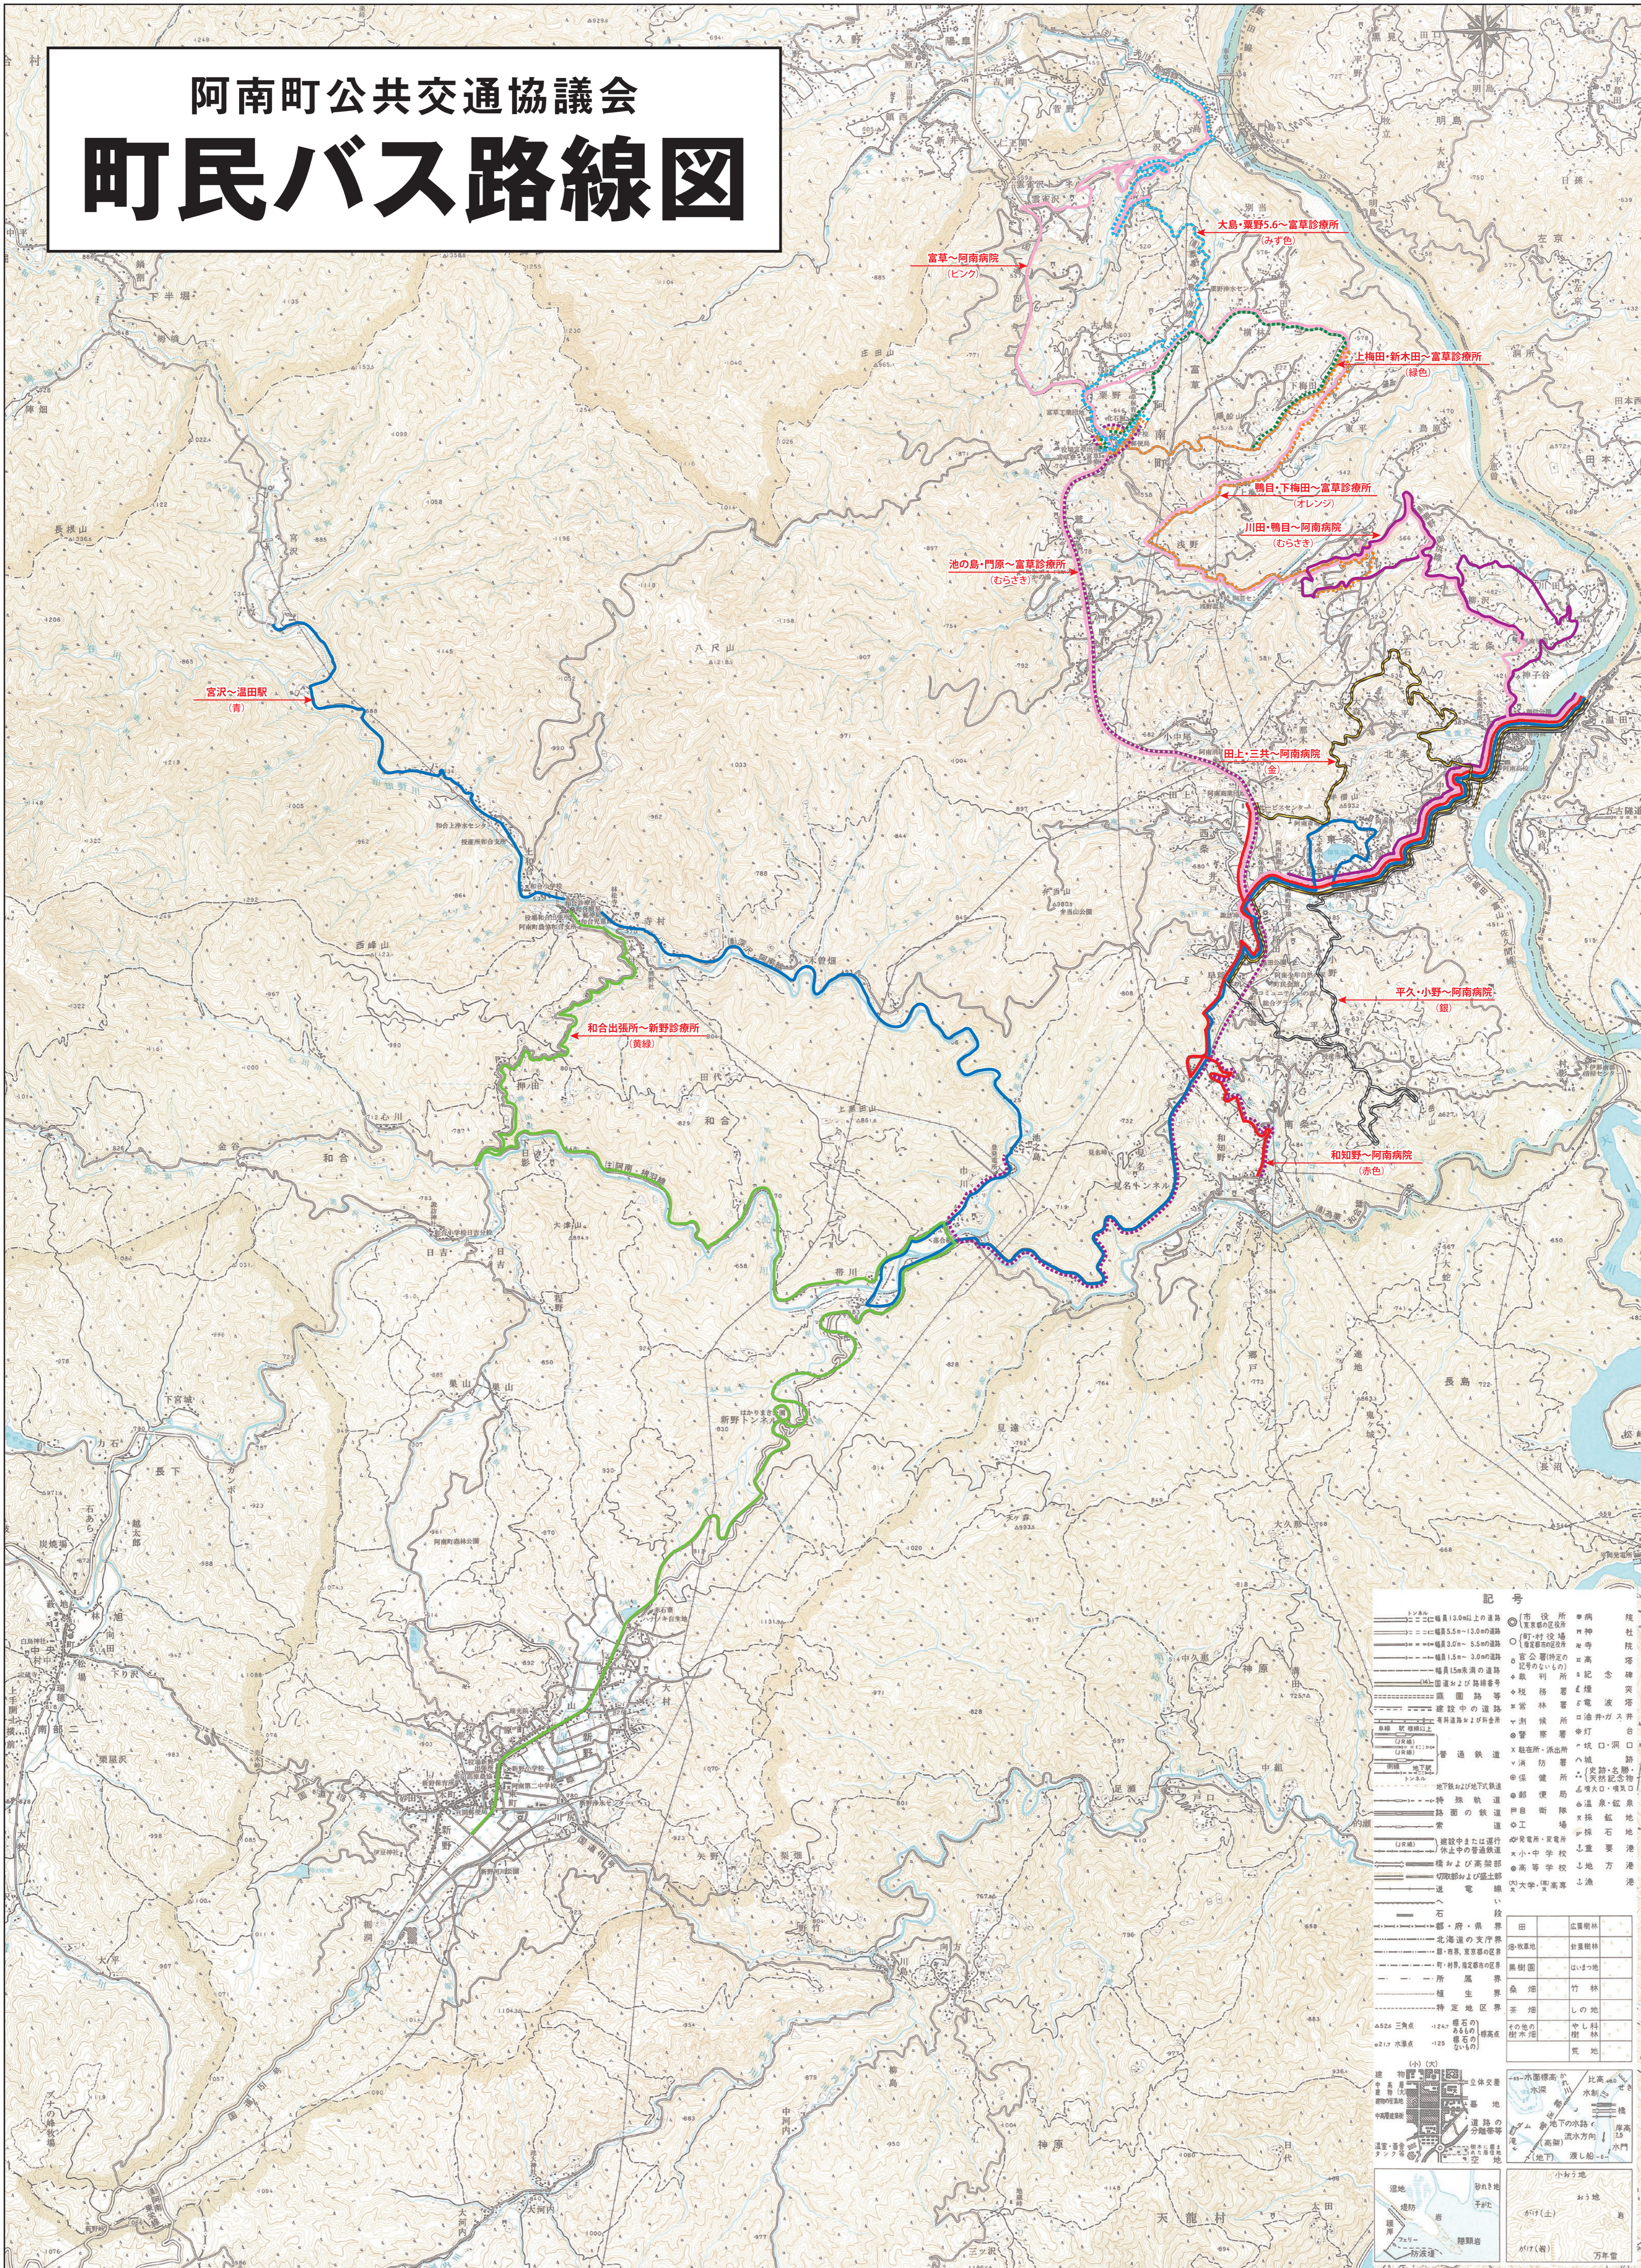

阿南町全図

阿南町公共交通協議会 町民バス路線図

記号

● (市役所)	○ (町・村役所)	△ (診療所)	□ (学校)
○ (郵便局)	○ (公民館)	△ (神社)	△ (寺)
○ (公共施設)	○ (公園)	△ (記念碑)	△ (塔)
○ (その他)	○ (その他)	△ (その他)	△ (その他)

普通鉄道
 支線
 特殊鉄道
 建設中の道路
 建設中止の道路
 切取部
 石
 砂
 土
 水
 氷
 雪
 霧
 雲
 雨
 雷
 電
 風
 嵐
 雪崩
 土石流
 地震
 津波
 台風
 豪雨
 大雪
 凍結
 融雪
 乾燥
 洪水
 干ばつ
 地震
 津波
 台風
 豪雨
 大雪
 凍結
 融雪
 乾燥
 洪水
 干ばつ