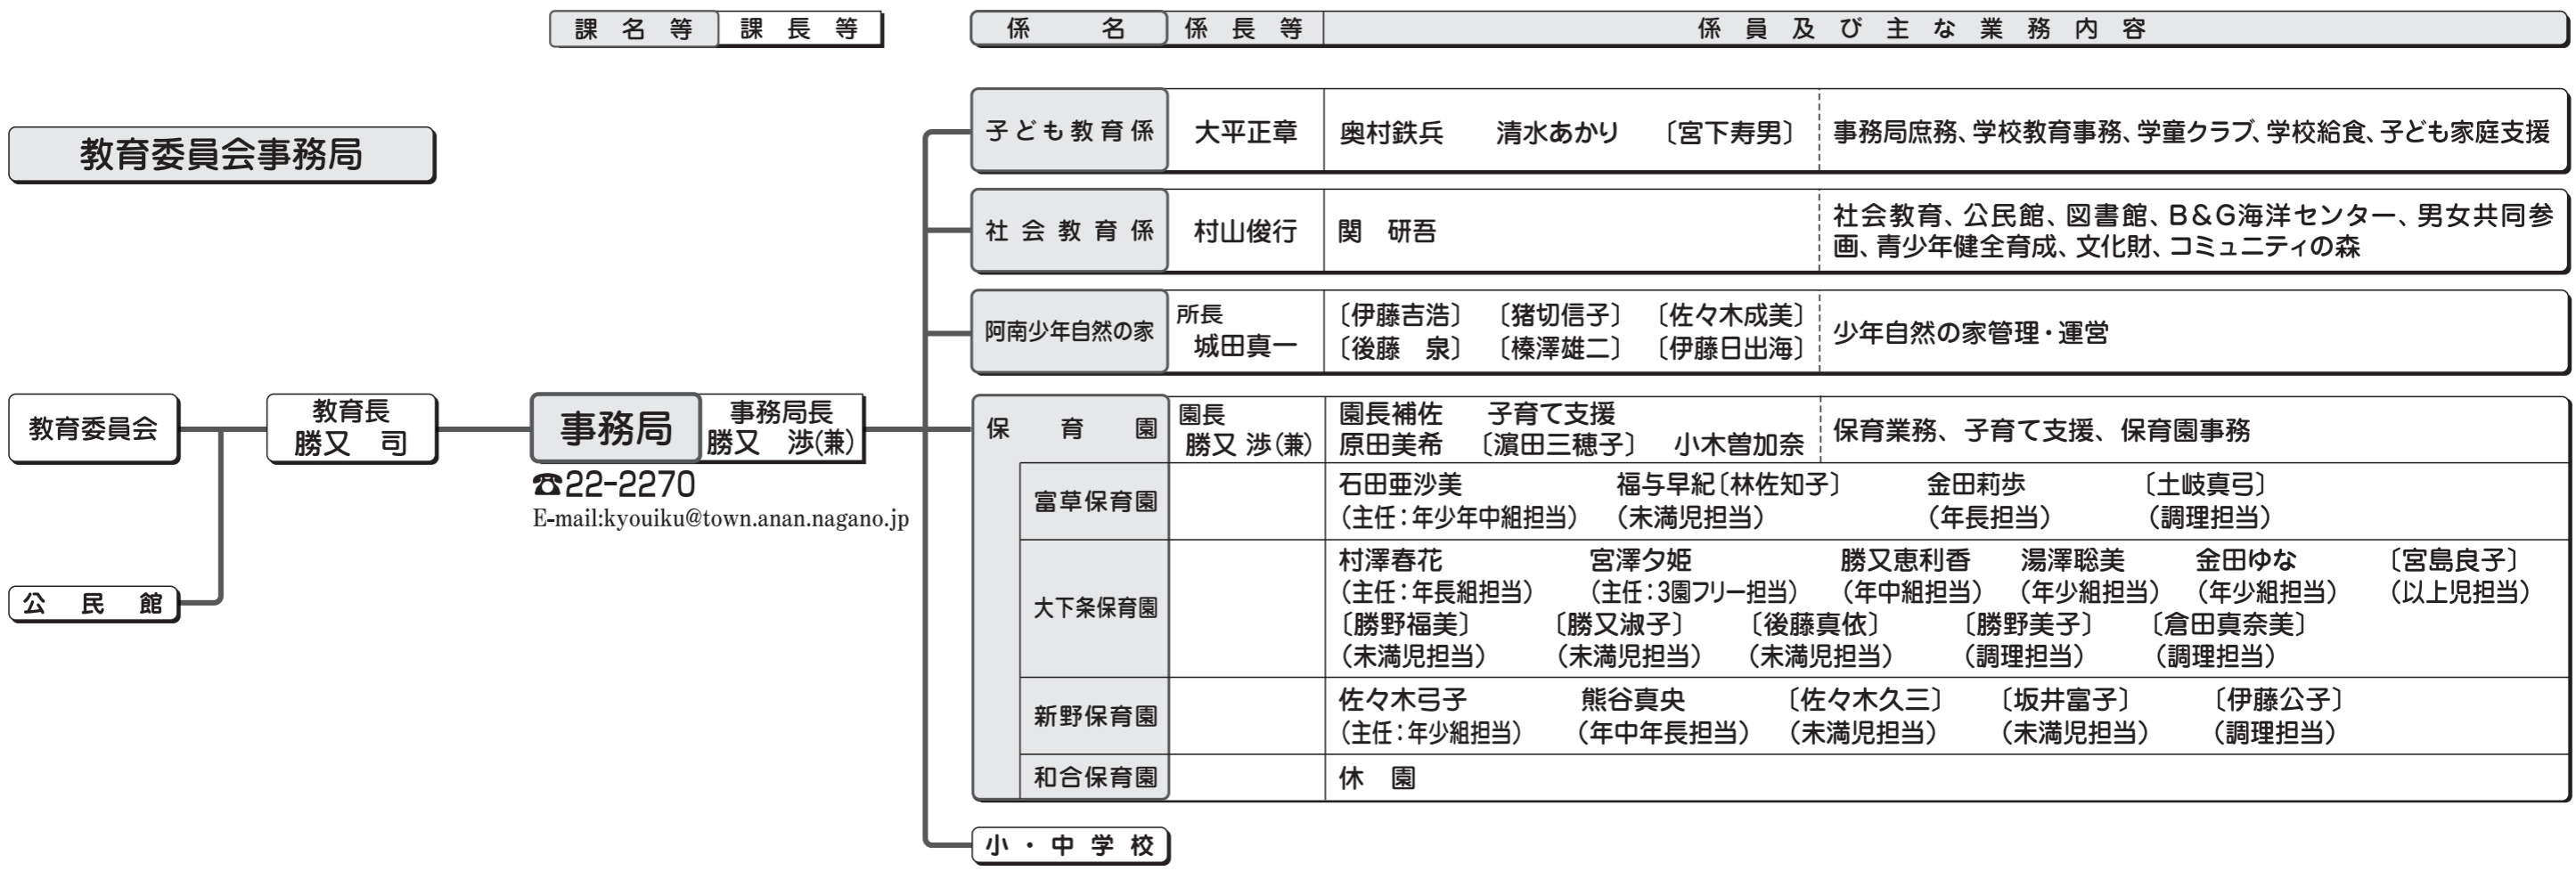

阿南町役場行政機構及び職員配置図

令和7年4月1日現在
※〔 〕内は会計年度任用職員

※〔 〕内は会計年度任用職員

派 遣