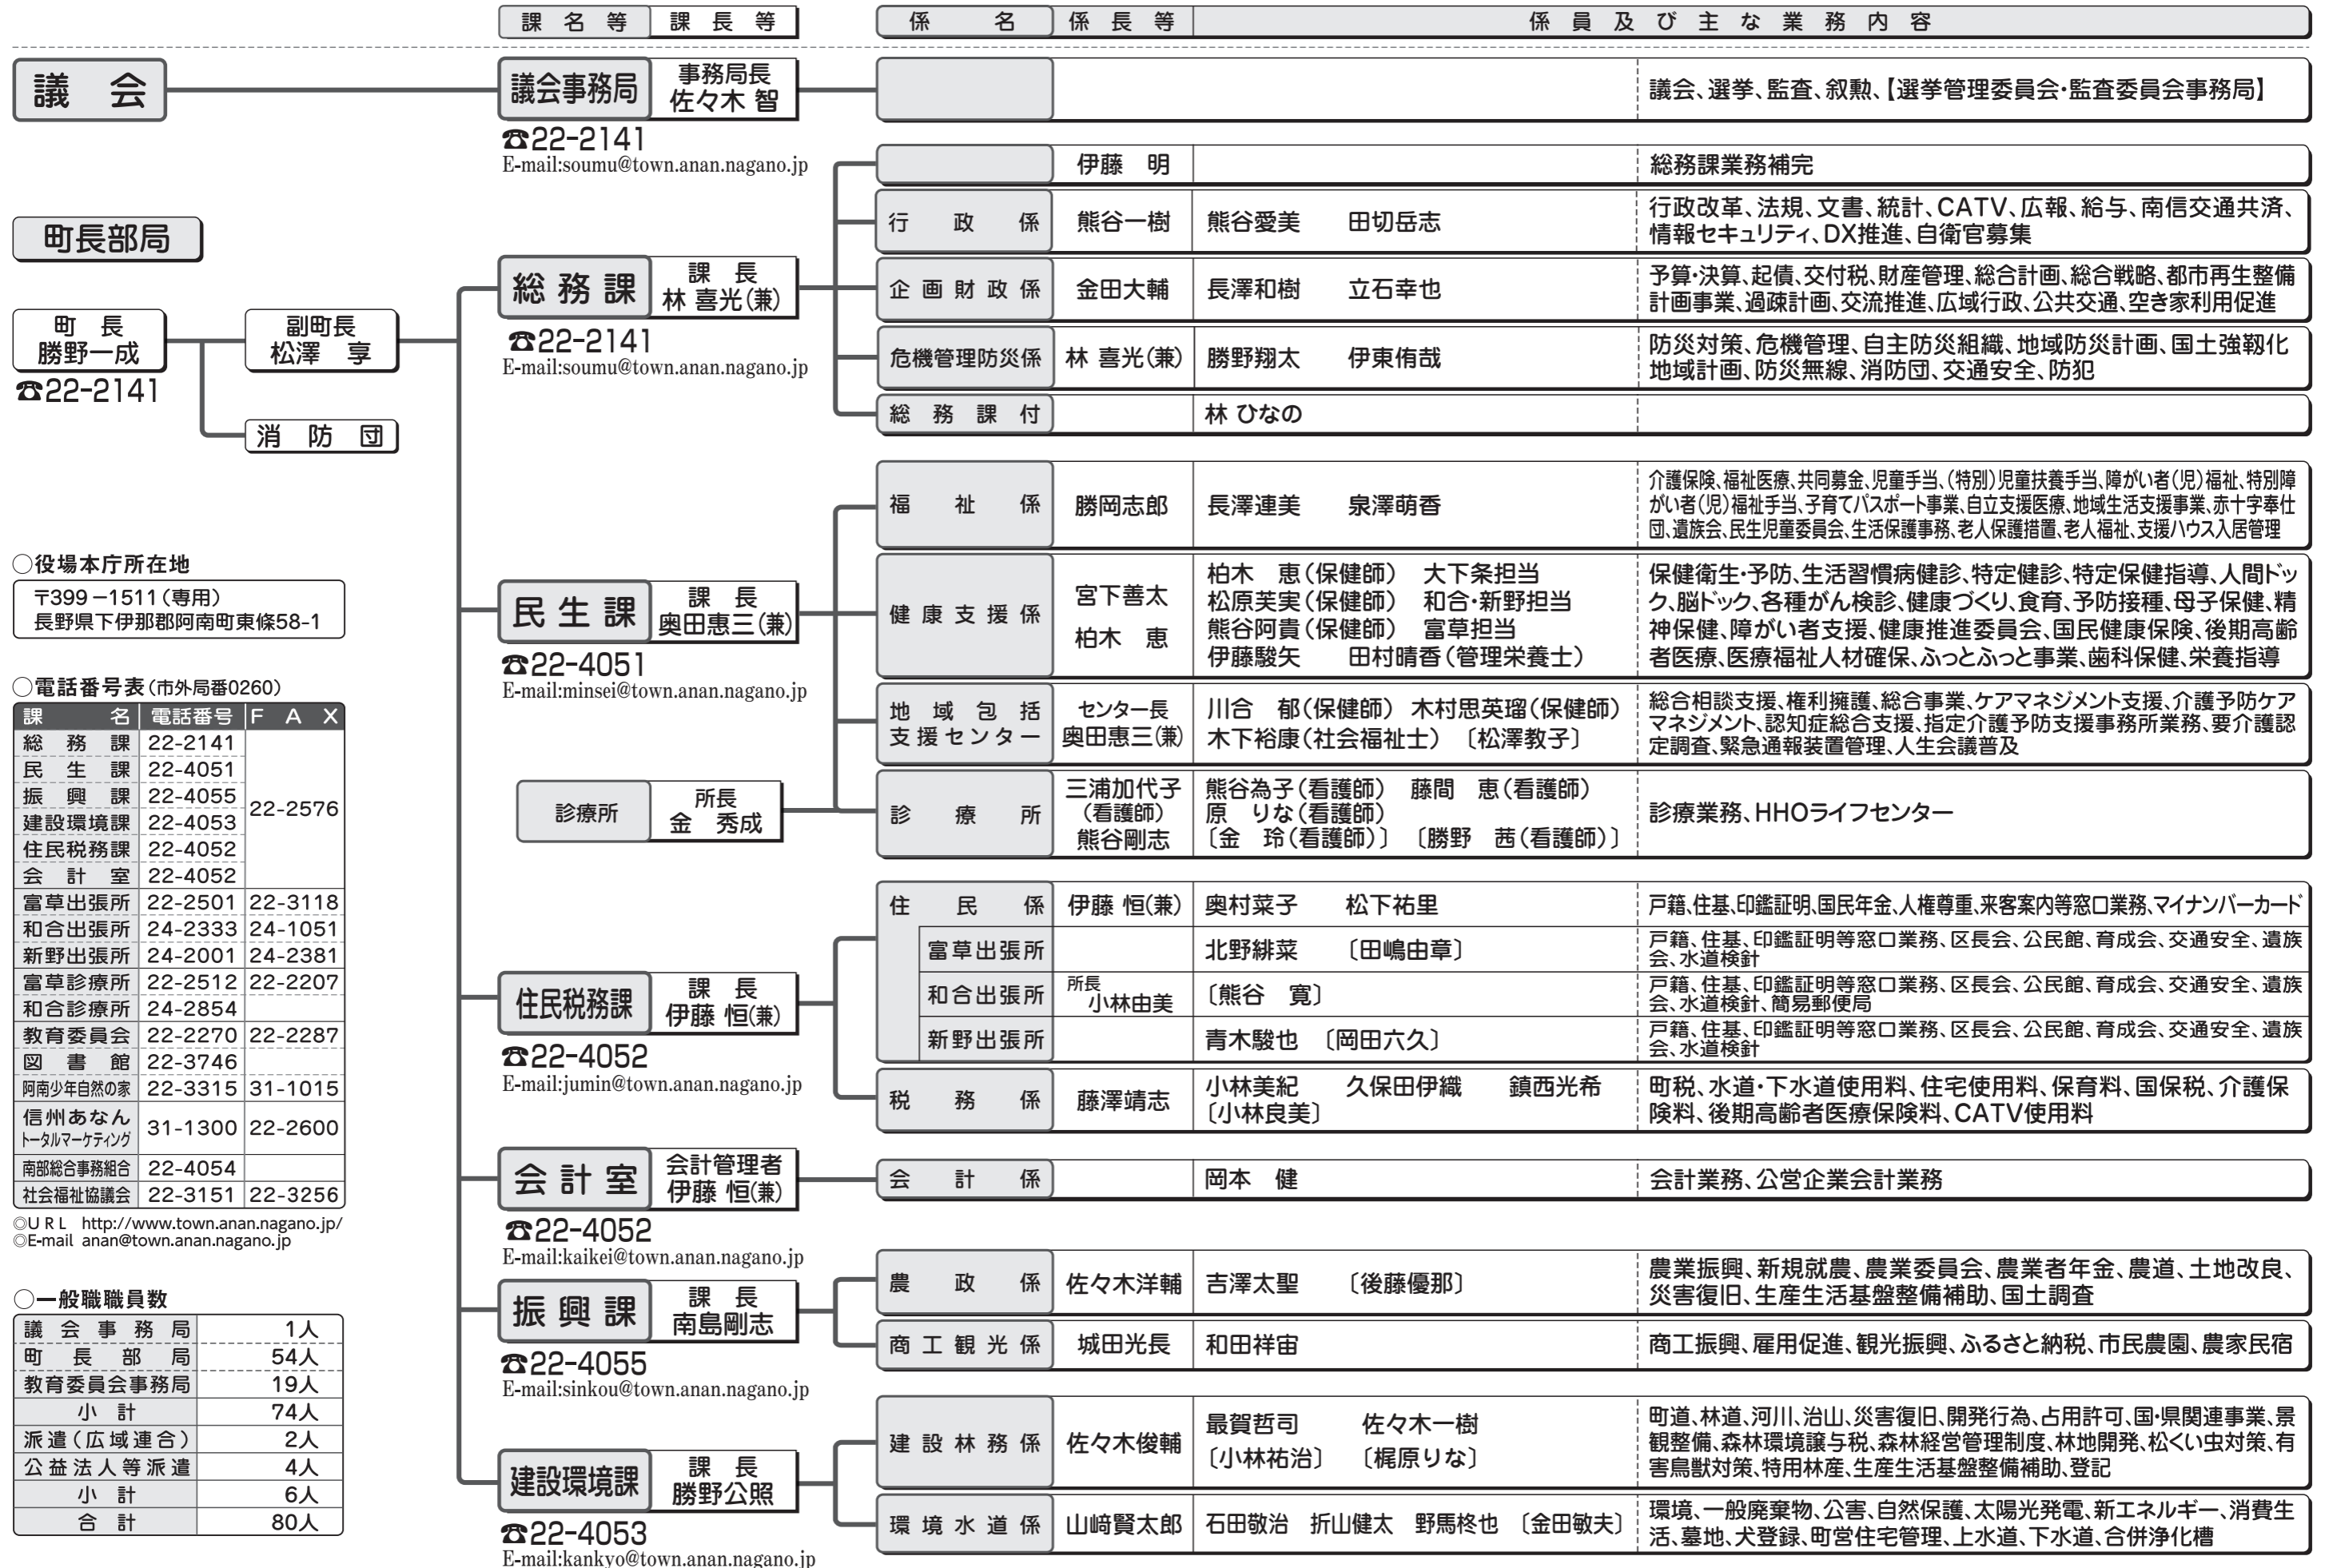

阿南町役場行政機構及び職員配置図

令和7年4月1日現在
※〔 〕内は会計年度任用職員

※〔 〕内は会計年度任用職員

派 遣