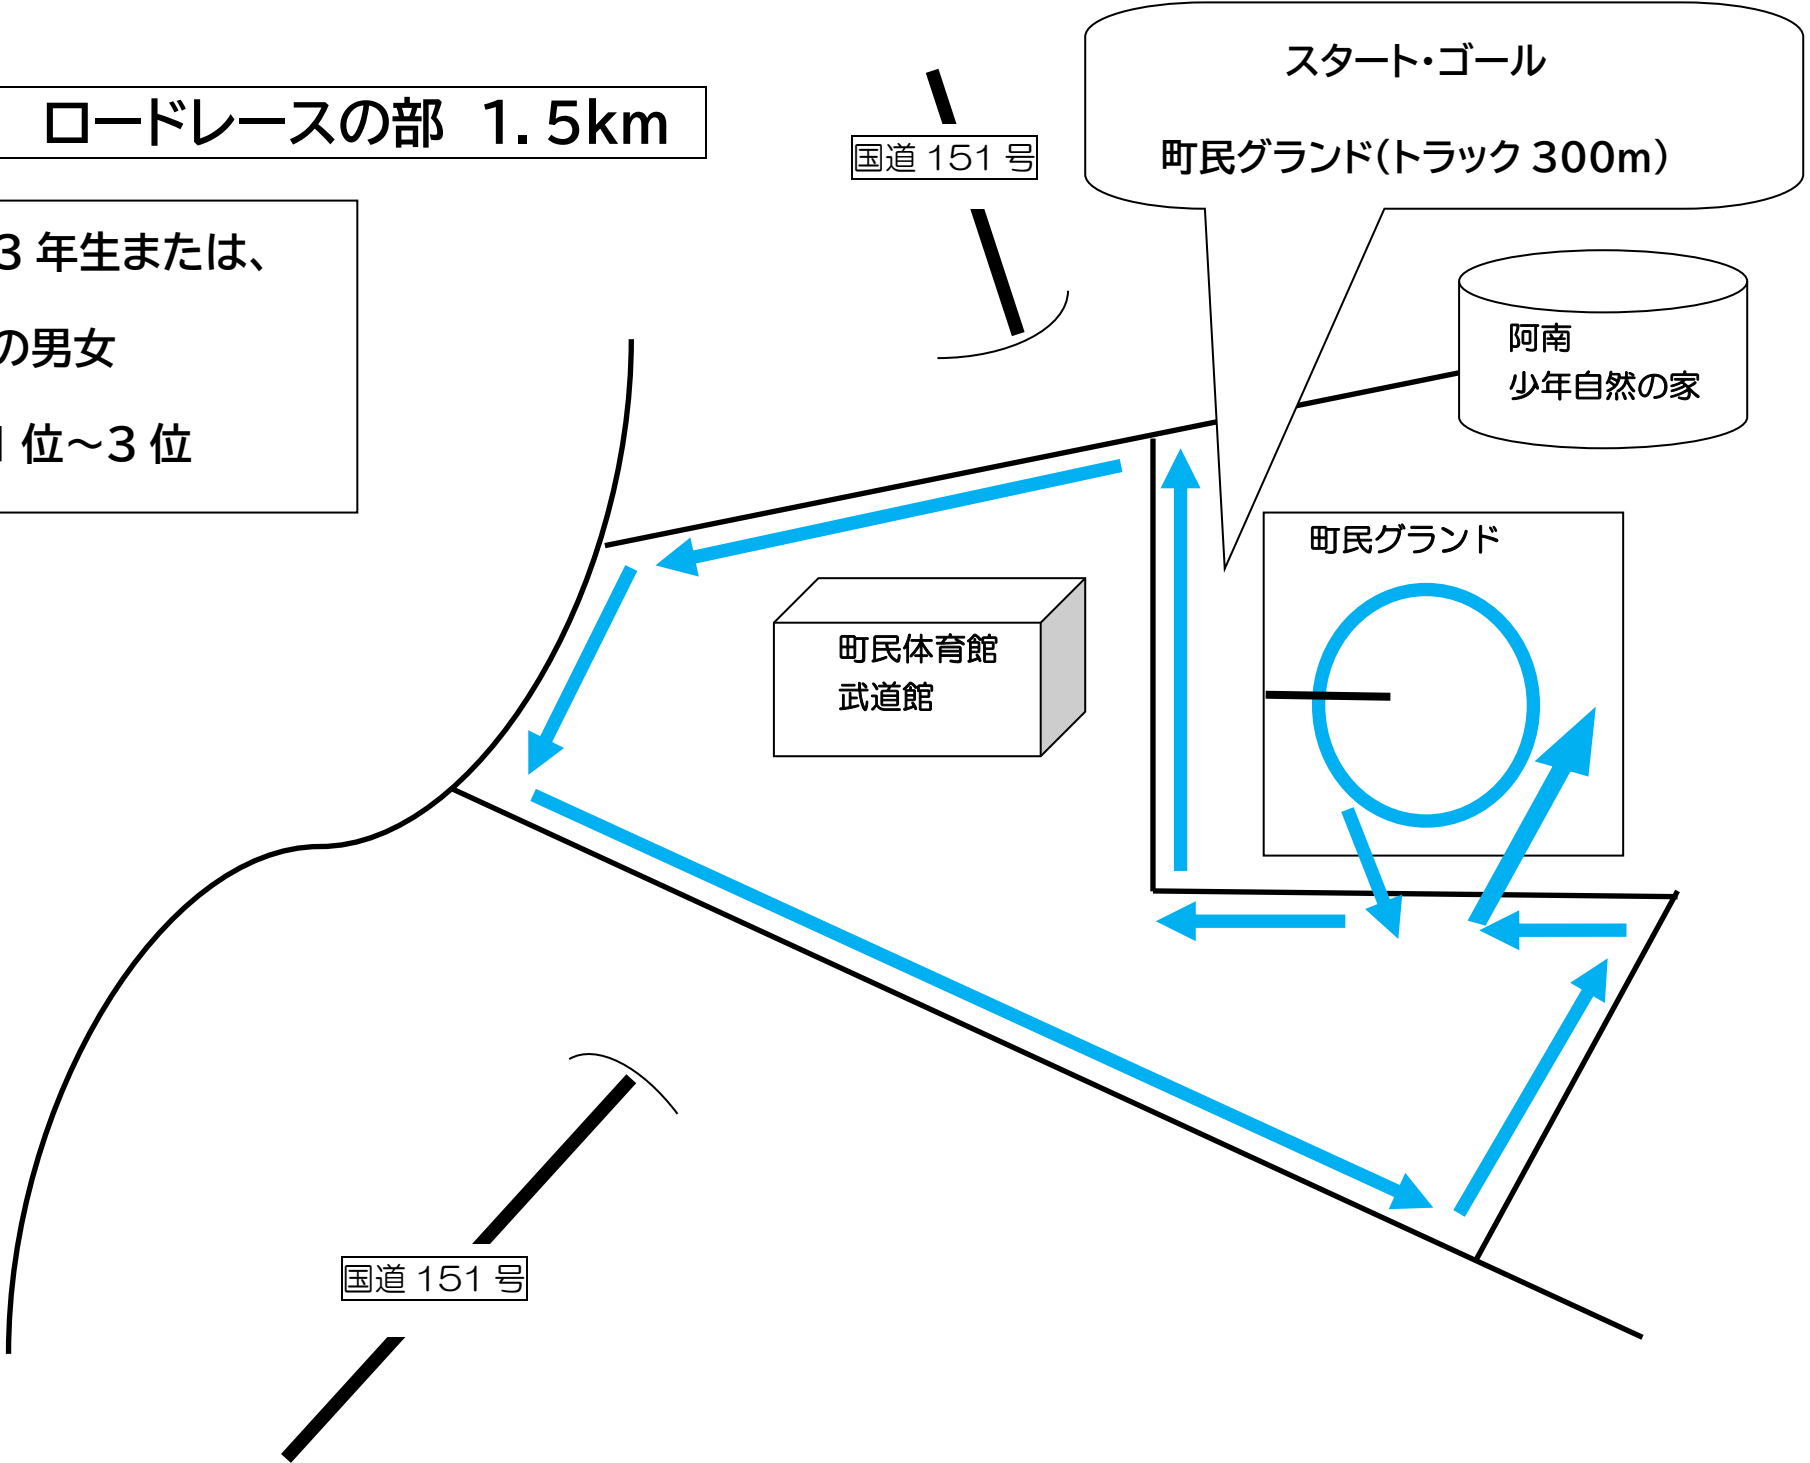

 **ロードレースの部 1.5km**

小学生 1~3 年生または、  
50 歳以上の男女  
個人表彰 1 位~3 位

 駅伝の部 1周3km×5区間

①小学校の部  
(小学校 4~6 年生の男女)  
②一般の部  
(中学校 1 年生以上の男女)  
周回コース 3 キロ×5 区間  
15 キロ

スタート・ゴール  
町民グランド(トラック 300m)

阿南  
少年自然の家

国道 151 号

町民体育館  
武道館

町民グランド

①小学校の部  
チーム表彰 1 位~3 位  
個人表彰 1 位~3 位  
②一般の部  
チーム表彰 1 位~3 位  
個人表彰  
男性 1 位~3 位  
女性 1 位~3 位

国道 151 号

折り返し地点  
平久 交差点