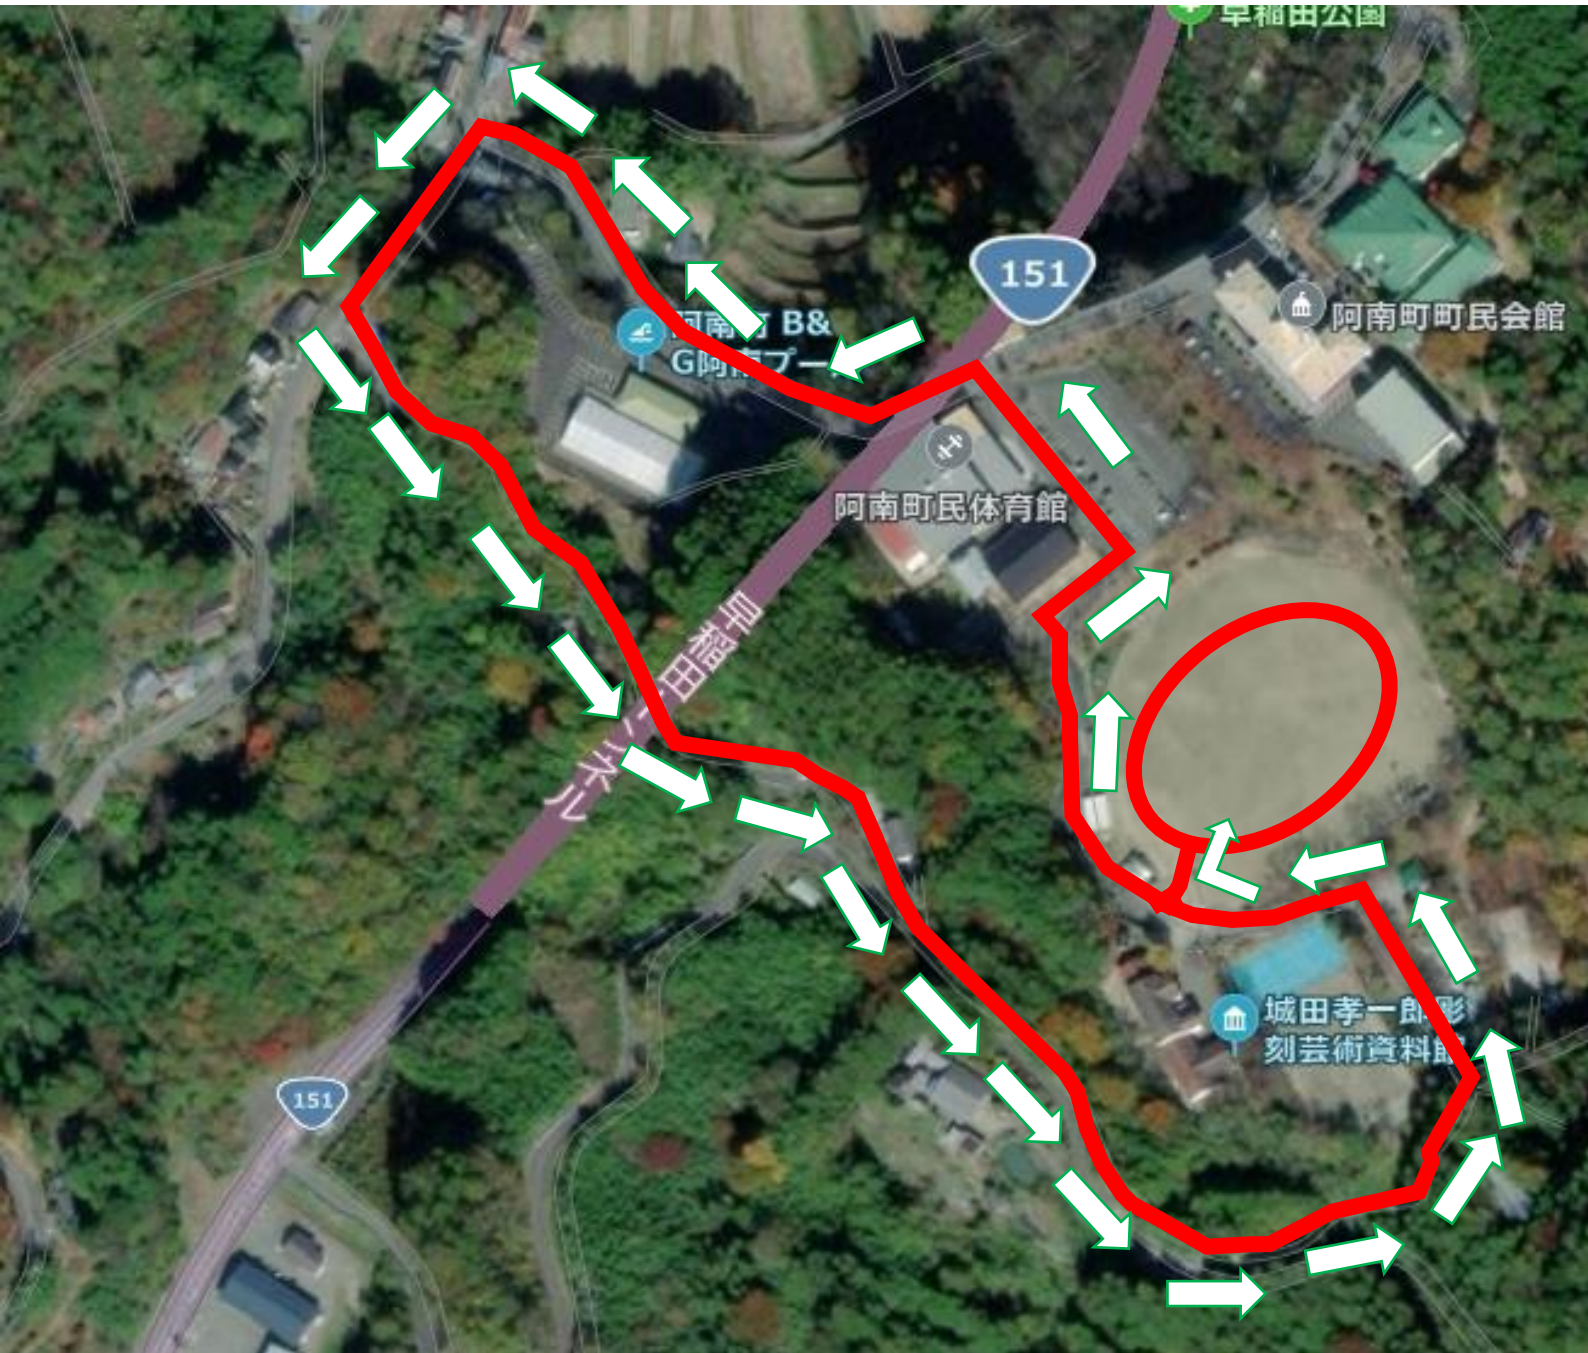

ロードレース
駅伝1区・4区 コース 1.5km

駅伝 2区・5区 コース 3km

駅伝 3区 コース 4.2 km