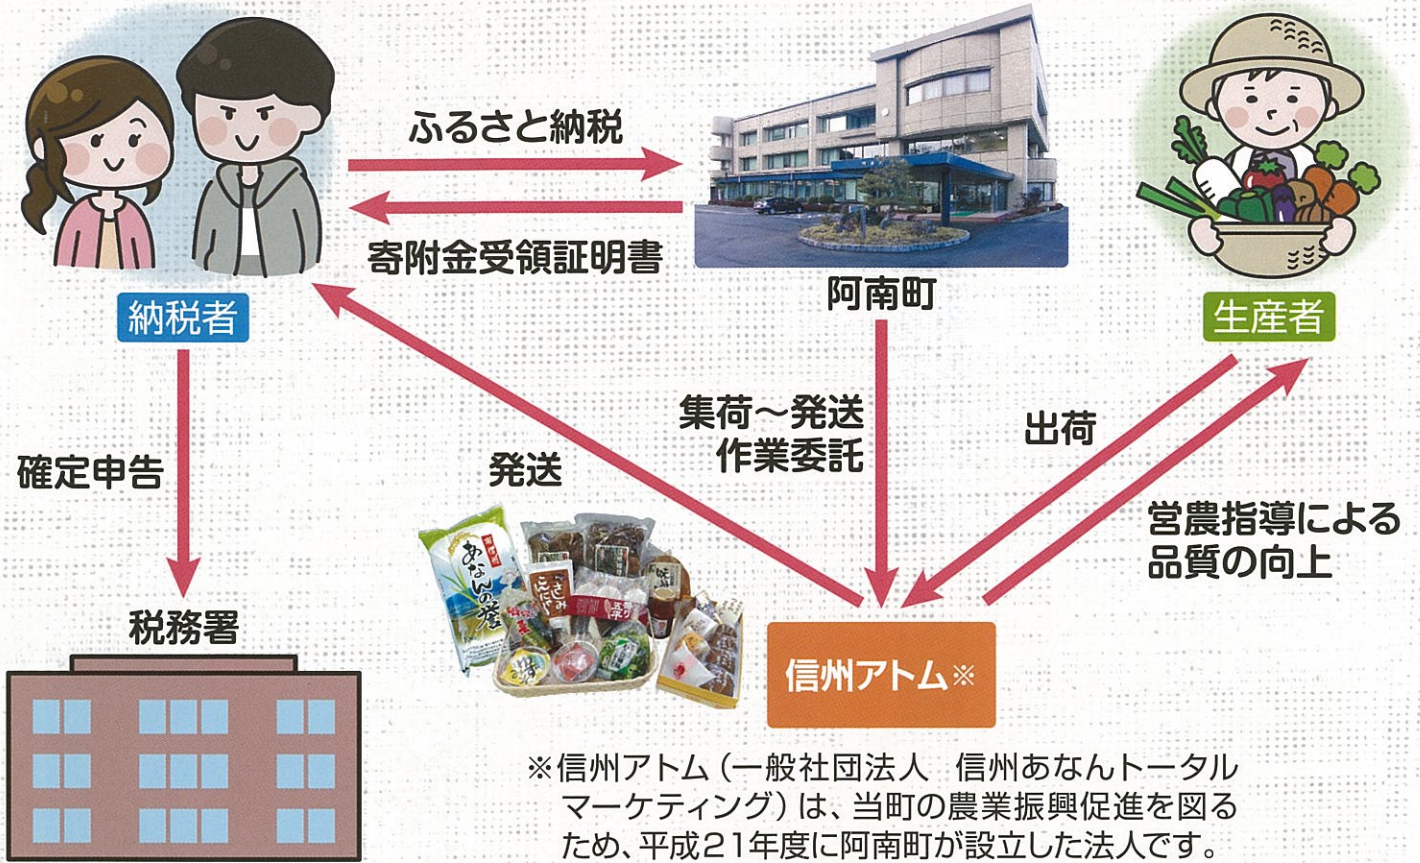

ふるさと納税制度で 農業の活性化を!!

町が生産者に有利な金額で農作物などを買収することで、生産者の皆さんの所得向上と生産意欲の向上につなげていただき、町の農業に活気を取り戻します。

阿南町は納税者と生産者のかけはしになります。

※信州アトム（一般社団法人 信州あなんトータルマーケティング）は、当町の農業振興促進を図るため、平成21年度に阿南町が設立した法人です。

たくさんの
あたたかいお言葉を
いただいています!

私も小さな家庭農園を
していますが農業が
大変なことを十分知りましたので
応援します。

毎年ふるさと納税をさせて
頂いております。今後とも
阿南町、長野県の農業の
発展の為に頑張ってください。

阿南町の農家支援を応援
しています。農業の問題、
課題は山積していますが、
日本の原風景を後世に残す
ためにも、ぜひ農家支援を
今後も行ってください。

どの地方公共団体に
申込みようか迷いましたが、
貴町の活用方針が一番
納得のいくものでした。

毎年美味しいお米を有難う
ございます。日本の農業が
頑張らなければ日本の
再興はありません。特に
若い方達が農業で頑張っ
てくださることを願っています。

先日、阿南町へ初めて
行くことができました。
素敵な町です。
これからも素敵さを保つ
てくれることを期待しています。

お米がふっくら炊きあがり、
とてもおいしかったです。
昨年誕生した娘にも
阿南町のお米で離乳食を
つくってあげたいと思います。

いつもおいしいお米を
家族全員で
楽しみにしています。